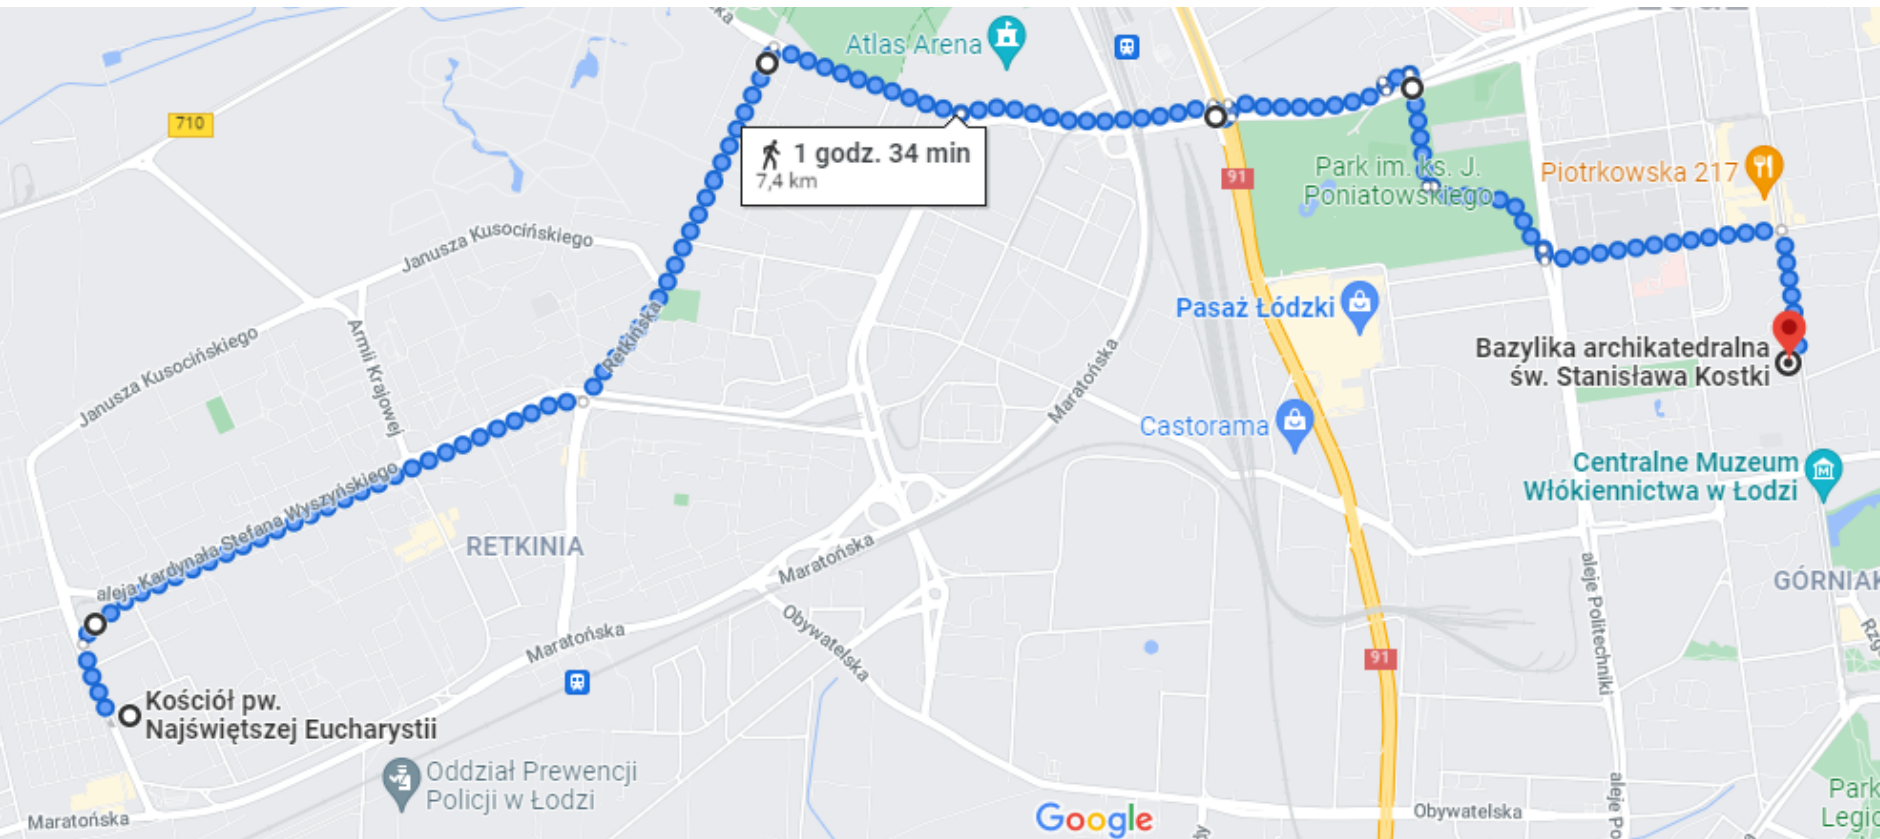

TRASA

Kościół pw. Najświętszej Eucharystii

Eucharystii

STACJA I
Kościół pw. Najświętszej Eucharystii

STACJA II
Poczta Polska
Koku Sushi Łódź Retkinia

STACJA III
Parking Lidl'a

STACJA IV

STACJA V
Mobilna wulkanizacja SzybkieOpony

STACJA VI
Cmentarz rzymskokatolicki...

STACJA VII

STACJA VIII
Zebra Studio

BE-BIKE
STACJA IX

Miejski Klub Tenisowy
STACJA X

STACJA XI

STACJA XII
Park im. ks. bp.
Michała Klepacza

STACJA XIII

STACJA XIV

Park im. ks. J.
Poniatowskiego

Media Expert

Pasaż Łódzki

Castorama

Łódź Expo Hala

POLITECHNIKA
ŁÓDZKA

Bazylika archikatedralna
św. Stanisława Kostki

ŹRÓDLIS

Piotrkowska

Milionowa

91

Maratońska